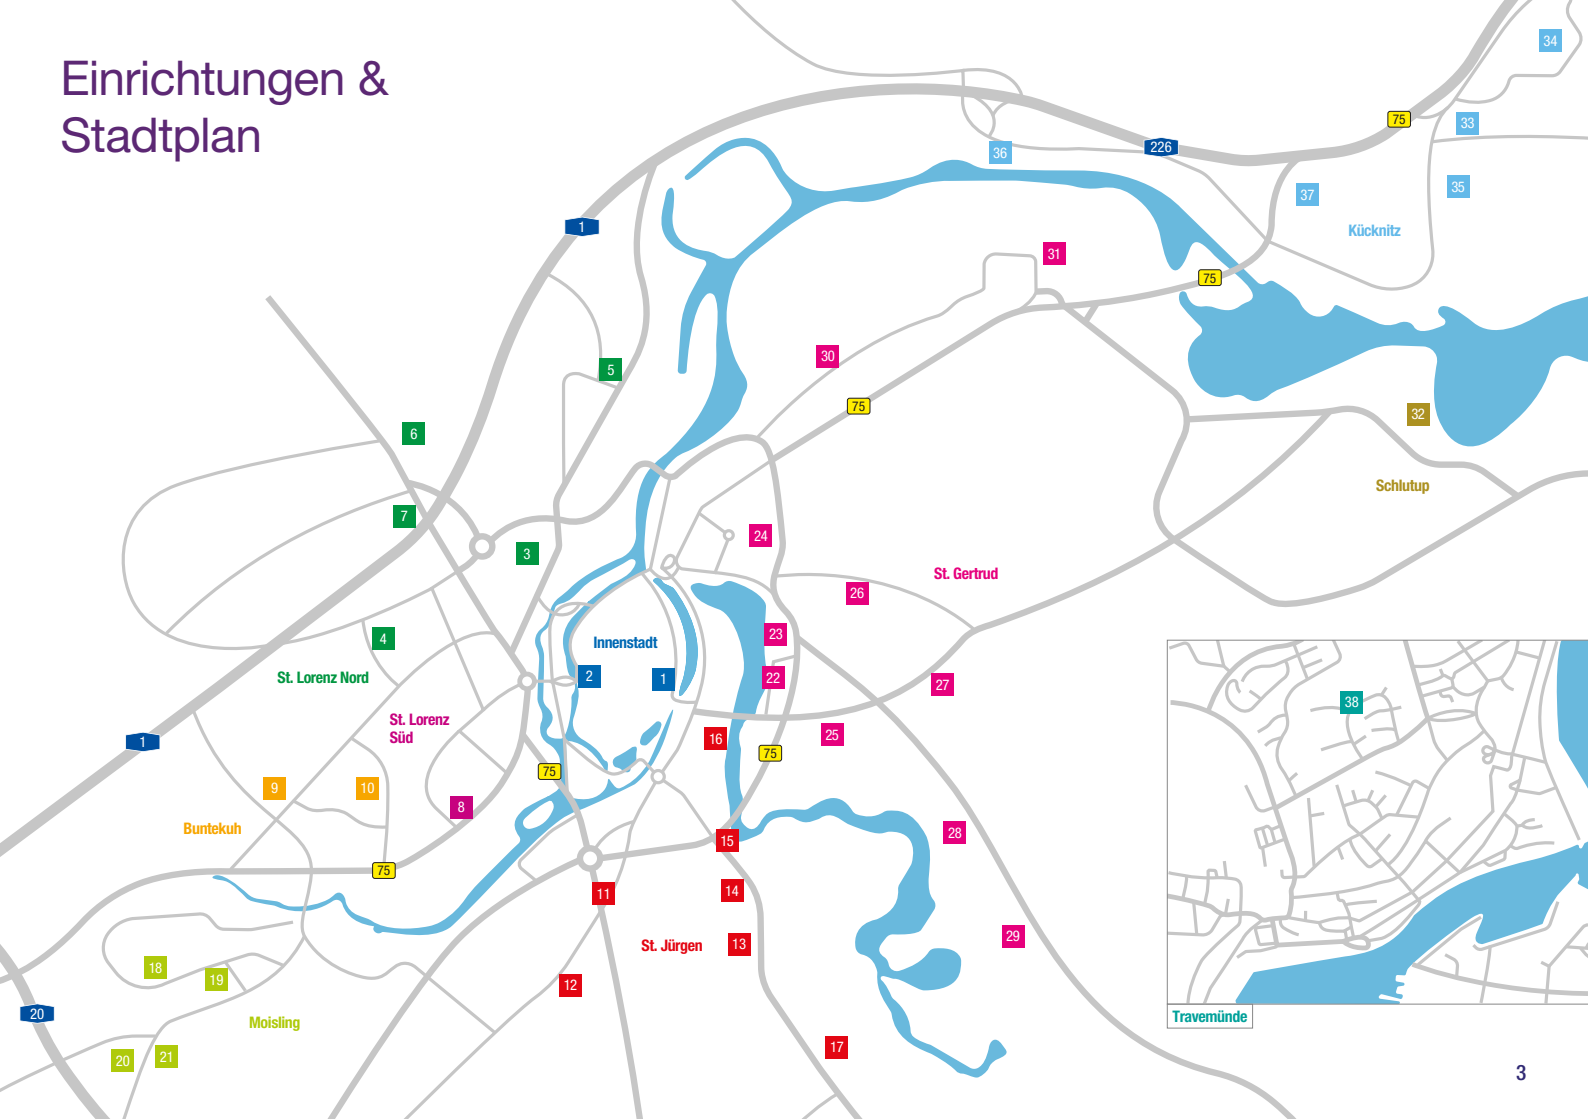

# Unsere Kitas auf einen Blick

**KITAWERK** <sup>⊕</sup>

EVANGELISCH-LUTHERISCHES  
KINDERTAGESSTÄTTENWERK LÜBECK gGmbH

Wir gehören zur **Gemeindediakonie Lübeck**

# Einrichtungen & Stadtplan

# Über das Kitawerk

Das Ev.-Luth. Kitawerk Lübeck ist Träger von 37 evangelischen Kindertageseinrichtungen und einem Familienzentrum in Lübeck. Unsere Kitas nehmen Kinder ungeachtet ihrer Nationalität, Religion und kulturellen Zugehörigkeit auf. Sie bieten mit Krippen, altersgemischten Gruppen, Elementar- und Hortgruppen vielfältige Betreuungsformen an.